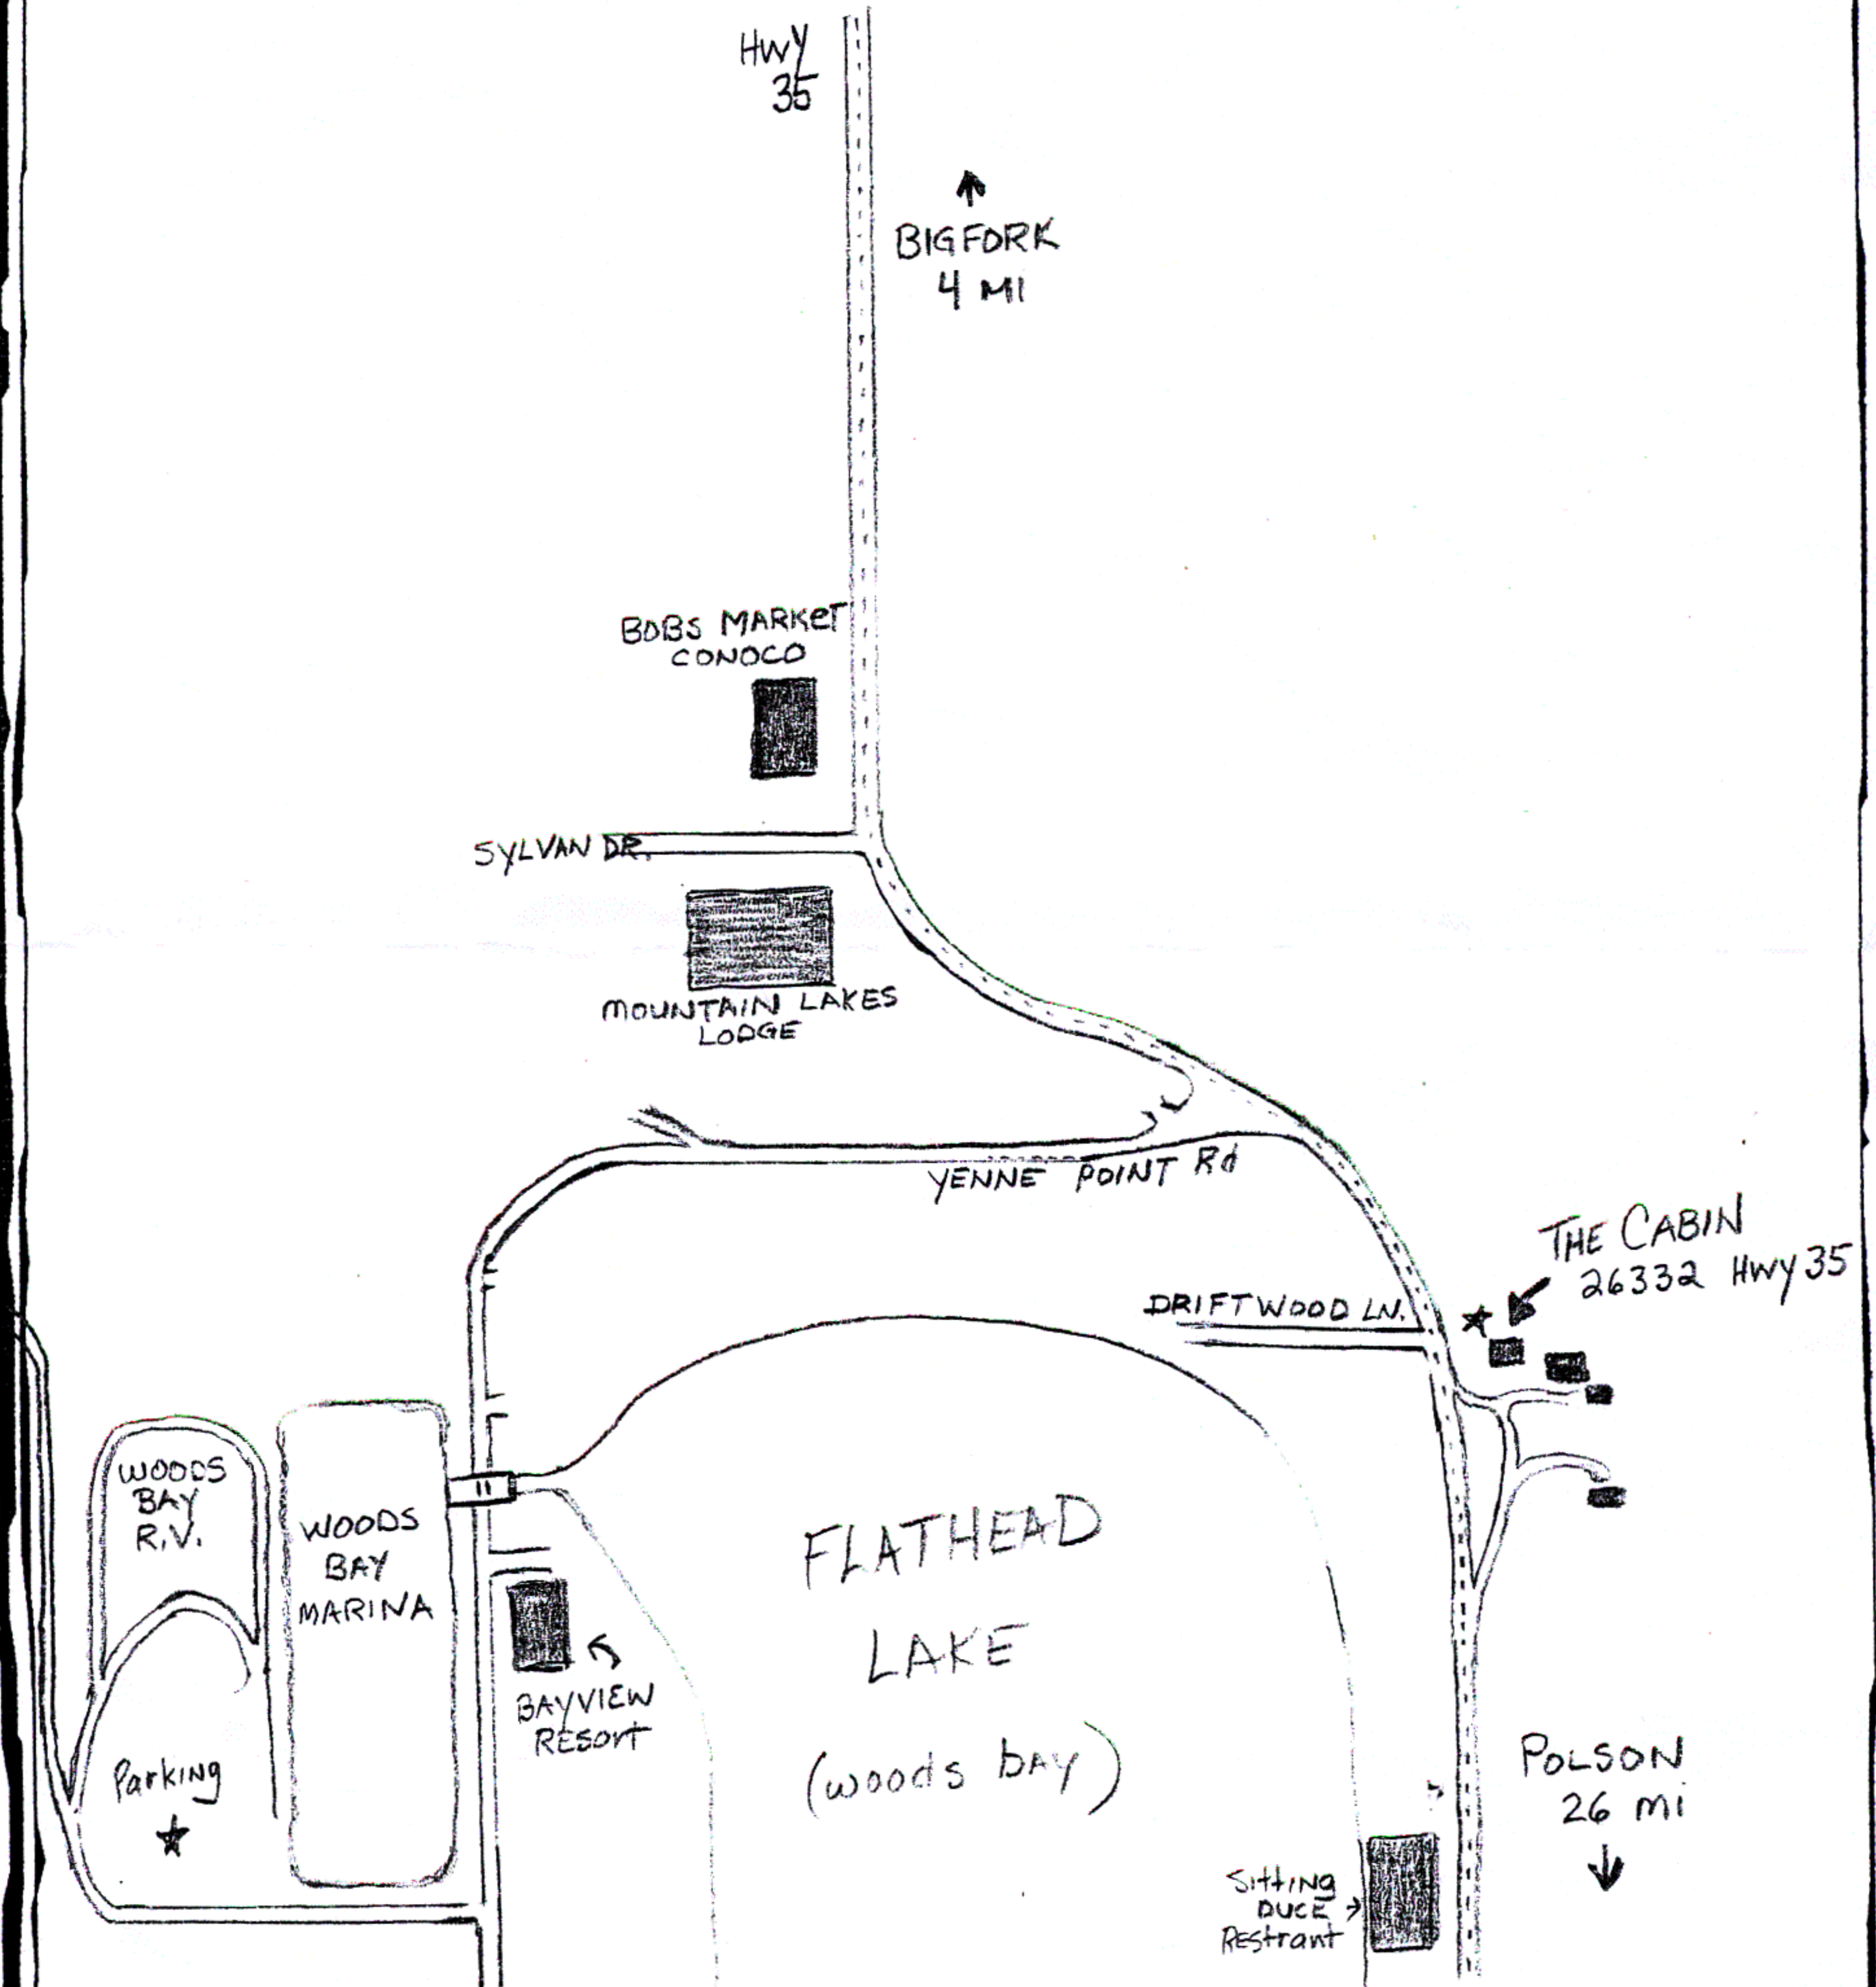

# Flathead Lake Charters

26332 Highway 35

(406) 837-3632

P.O. Box 8074, Bigfork, MT 59911

Apr-Nov: (406)837-3632

Dec-Mar: (310)447-1686